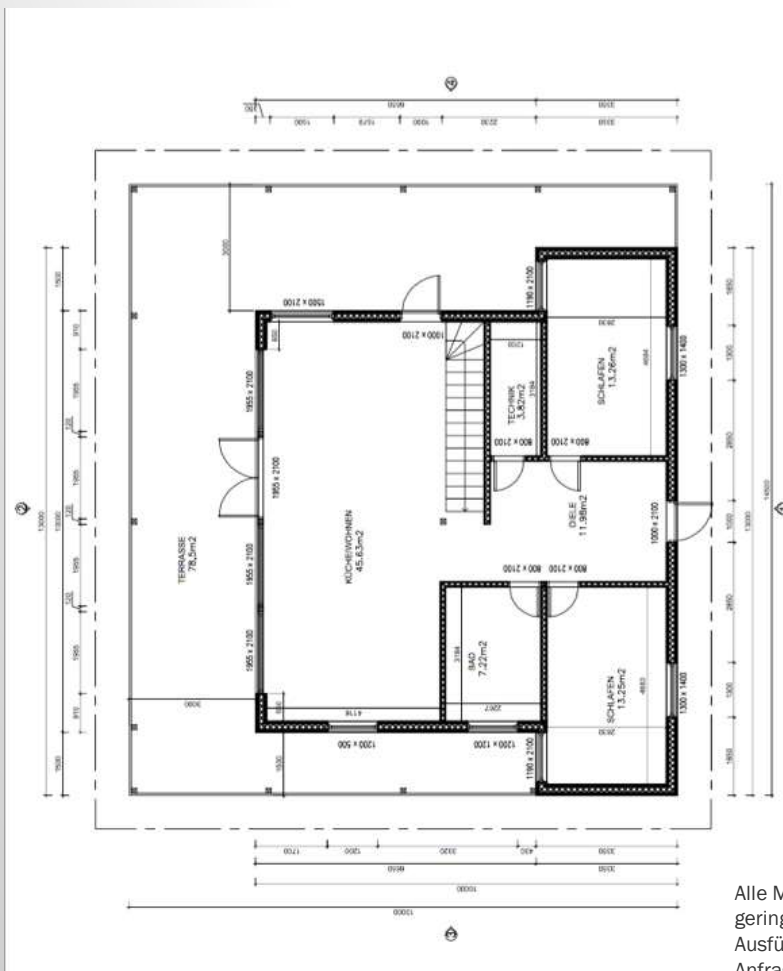

Hier finden sie Videos unserer Häuser.

Passt garantiert!
310 mm
Holzständerbauweise

Alle Maße verstehen sich als Innenmaße. Es können geringfügige Abweichungen der angegebenen Maße und Ausführungen auftreten. Individuelle Maße und Änderungen auf Anfrage.

Individueller Grundriss? Dämmung? Bauantrag?
Alles ist möglich!

Sie möchten Ihr individuelles Blockhaus bauen? Sprechen Sie uns an:

Unser Kontaktformular

Taunus Preisliste