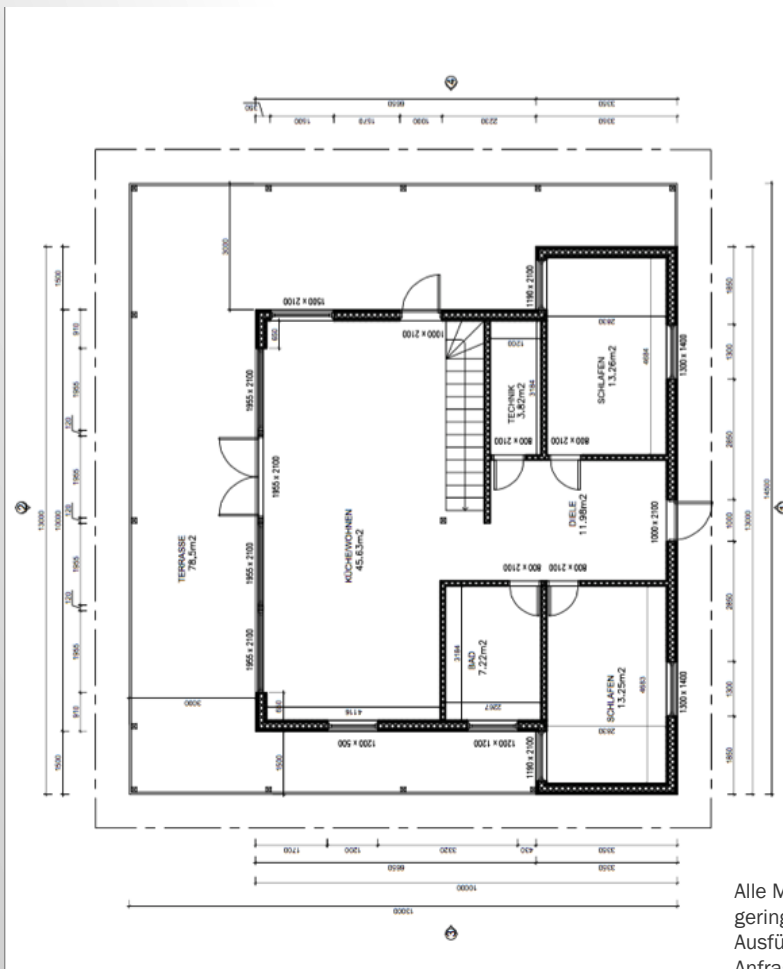

Hier finden sie Videos unserer Häuser.

Passt garantiert!
310 mm
Holzständerbauweise

Alle Maße verstehen sich als Innenmaße. Es können geringfügige Abweichungen der angegebenen Maße und Ausführungen auftreten. Individuelle Maße und Änderungen auf Anfrage.

Individueller Grundriss? Dämmung? Bauantrag?
Alles ist möglich!

Sie möchten Ihr individuelles Blockhaus bauen? Sprechen Sie uns an:

Unser Kontaktformular

Taunus Preisliste