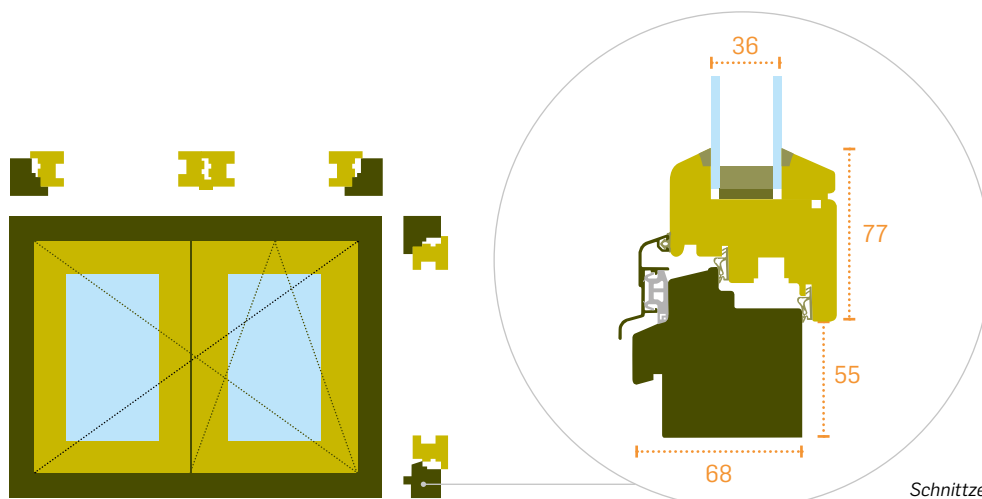

Premium Doppelfenster: