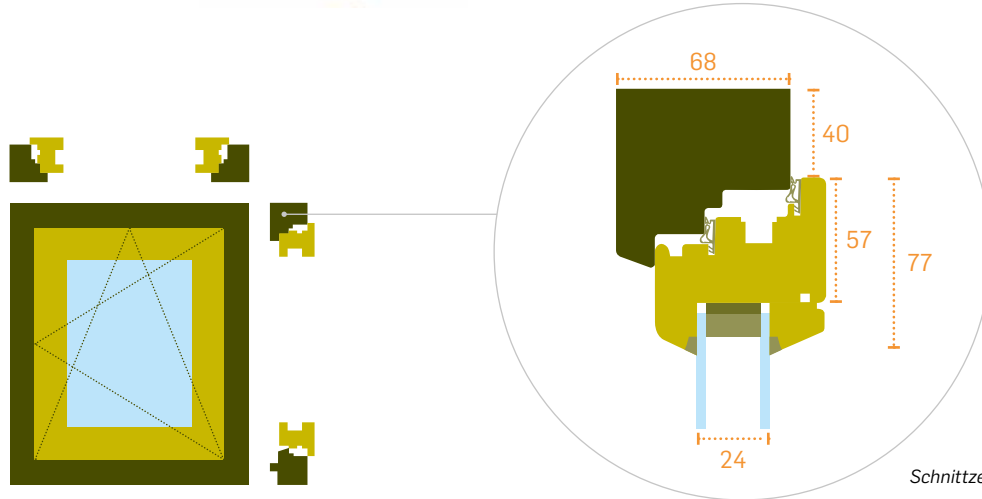

Premium Einzelfenster: